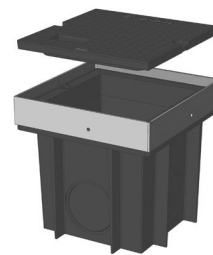

QualityBox PC EK337

Světlá šířka: 240 × 240 mm

Vnější rozměr: 315 × 315 mm

Malá šachta s poklopem z litiny:

Světlá výška: 254 mm

Zkušební třídy podle DIN EN 124	B 125²
Poklop	12,0 kg
Ocelový rám, žárově zinkovaný	6,0 kg
Celková hmotnost malé šachty	18,0 kg
Celková výška malé šachty	300 mm

Malá šachta s poklopem z plastu:

Světlá výška: 254 mm

Zkušební třídy podle DIN EN 124	1,5 t
Poklop	2,0 kg
Ocelový rám, žárově zinkovaný	6,0 kg
Celková hmotnost malé šachty	8,0 kg
Celková výška malé šachty	300 mm

QualityBox PC EK337 Objednací čísla

Malá šachta s poklopem z litiny nebo plastu, přišroubovaný	Objednací číslo
Malá šachta 1,5 t	06 337 0101
Malá šachta B 125	06 337 0201
Malá šachta B 125, utěsněná proti povrchové vodě, se silikonovým těsněním po obvodu	06 337 0200